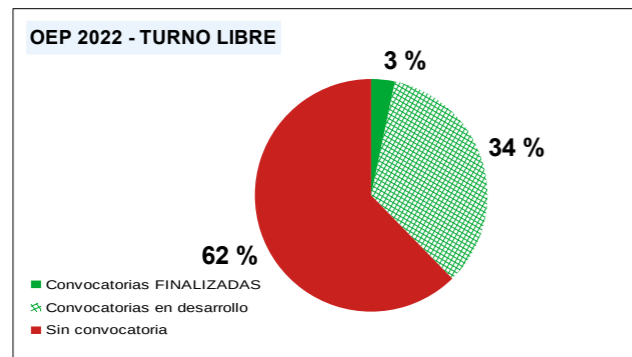

OEP 2021
(DOE de 20 de diciembre de 2021)

OEP 2021 TURNO LIBRE

Plazas de convocatorias FINALIZADAS	42	35,90 %
Plazas de convocatorias en desarrollo	62	52,99 %
Plazas sin convocatoria	13	11,11 %
TOTAL plazas	117	100,00 %

OEP 2019 PROMOCIÓN INTERNA

Plazas de convocatorias FINALIZADAS	72	96,00 %
Plazas de convocatorias en desarrollo	0	0,00 %
Plazas sin convocatoria	3	4,00 %
TOTAL plazas	75	100,00 %

OEP 2021 PROMOCIÓN INTERNA

Plazas de convocatorias FINALIZADAS	207	97,18 %
Plazas de convocatorias en desarrollo	1	0,47 %
Plazas sin convocatoria	5	2,35 %
TOTAL plazas	213	100,00 %

OEP 2022
(DOE de 12 y 15 de diciembre de 2022)

OEP 2022 TURNO LIBRE

Plazas de convocatorias FINALIZADAS	2	3,28 %
Plazas de convocatorias en desarrollo	21	34,43 %
Plazas sin convocatoria	38	62,30 %
TOTAL plazas	61	100,00 %

OEP 2023 TURNO LIBRE

Plazas de convocatorias FINALIZADAS	0	0,00 %
Plazas de convocatorias en desarrollo	5	6,25 %
Plazas sin convocatoria	75	93,75 %
TOTAL plazas	80	100,00 %