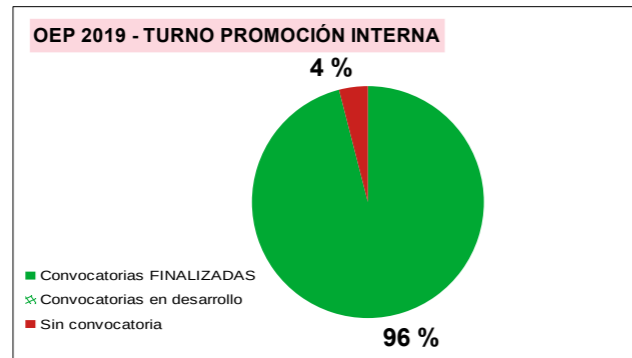

OEP 2019
(DOE de 23 de mayo de 2019)

OEP 2019 TURNO LIBRE

Plazas de convocatorias FINALIZADAS	23	76,67 %
Plazas de convocatorias en desarrollo	5	16,67 %
Plazas sin convocatoria	2	6,67 %
TOTAL plazas	30	100,00 %

OEP 2021
(DOE de 20 de diciembre de 2021)

OEP 2021 TURNO LIBRE

Plazas de convocatorias FINALIZADAS	42	35,90 %
Plazas de convocatorias en desarrollo	62	52,99 %
Plazas sin convocatoria	13	11,11 %
TOTAL plazas	117	100,00 %

OEP 2019 PROMOCIÓN INTERNA

Plazas de convocatorias FINALIZADAS	72	96,00 %
Plazas de convocatorias en desarrollo	0	0,00 %
Plazas sin convocatoria	3	4,00 %
TOTAL plazas	75	100,00 %

OEP 2021 PROMOCIÓN INTERNA