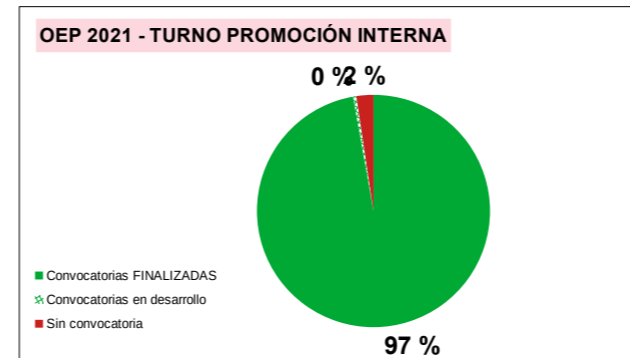

OEP 2019
(DOE de 23 de mayo de 2019)

OEP 2019 TURNO LIBRE

Plazas de convocatorias FINALIZADAS	23	76,67 %
Plazas de convocatorias en desarrollo	5	16,67 %
Plazas sin convocatoria	2	6,67 %
TOTAL plazas	30	100,00 %

OEP 2021
(DOE de 20 de diciembre de 2021)

OEP 2021 TURNO LIBRE

Plazas de convocatorias FINALIZADAS	42	35,90 %
Plazas de convocatorias en desarrollo	62	52,99 %
Plazas sin convocatoria	13	11,11 %
TOTAL plazas	117	100,00 %

OEP 2019 PROMOCIÓN INTERNA

Plazas de convocatorias FINALIZADAS	72	96,00 %
Plazas de convocatorias en desarrollo	0	0,00 %
Plazas sin convocatoria	3	4,00 %
TOTAL plazas	75	100,00 %

OEP 2021 PROMOCIÓN INTERNA

Plazas de convocatorias FINALIZADAS	207	97,18 %
Plazas de convocatorias en desarrollo	1	0,47 %
Plazas sin convocatoria	5	2,35 %
TOTAL plazas	213	100,00 %

OEP 2022
(DOE de 12 y 15 de diciembre de 2022)

OEP 2022 TURNO LIBRE