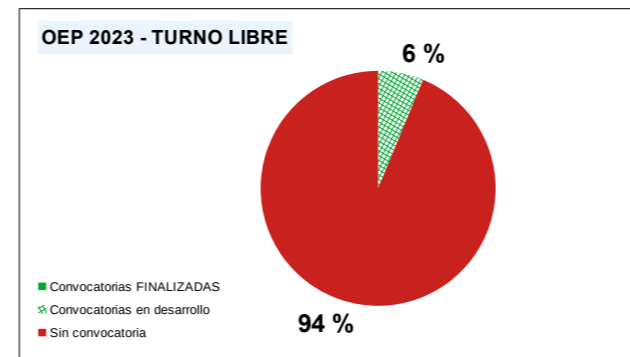

OEP 2021
(DOE de 20 de diciembre de 2021)

OEP 2021 TURNO LIBRE

Plazas de convocatorias FINALIZADAS	42	35,90 %
Plazas de convocatorias en desarrollo	62	52,99 %
Plazas sin convocatoria	13	11,11 %
TOTAL plazas	117	100,00 %

OEP 2019 PROMOCIÓN INTERNA

Plazas de convocatorias FINALIZADAS	72	96,00 %
Plazas de convocatorias en desarrollo	0	0,00 %
Plazas sin convocatoria	3	4,00 %
TOTAL plazas	75	100,00 %

OEP 2021 PROMOCIÓN INTERNA

Plazas de convocatorias FINALIZADAS	207	97,18 %
Plazas de convocatorias en desarrollo	1	0,47 %
Plazas sin convocatoria	5	2,35 %
TOTAL plazas	213	100,00 %

OEP 2022
(DOE de 12 y 15 de diciembre de 2022)

OEP 2022 TURNO LIBRE

Plazas de convocatorias FINALIZADAS	2	3,28 %
Plazas de convocatorias en desarrollo	21	34,43 %
Plazas sin convocatoria	38	62,30 %
TOTAL plazas	61	100,00 %

OEP 2023 TURNO LIBRE

Plazas de convocatorias FINALIZADAS	0	0,00 %
Plazas de convocatorias en desarrollo	5	6,25 %
Plazas sin convocatoria	75	93,75 %
TOTAL plazas	80	100,00 %