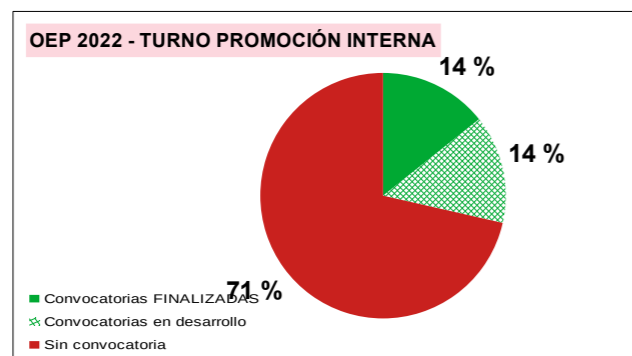

OEP 2021
(DOE de 20 de diciembre de 2021)

OEP 2021 TURNO LIBRE

Plazas de convocatorias FINALIZADAS	42	35,90 %
Plazas de convocatorias en desarrollo	62	52,99 %
Plazas sin convocatoria	13	11,11 %
TOTAL plazas	117	100,00 %

OEP 2019 PROMOCIÓN INTERNA

Plazas de convocatorias FINALIZADAS	72	96,00 %
Plazas de convocatorias en desarrollo	0	0,00 %
Plazas sin convocatoria	3	4,00 %
TOTAL plazas	75	100,00 %

OEP 2021 PROMOCIÓN INTERNA

Plazas de convocatorias FINALIZADAS	207	97,18 %
Plazas de convocatorias en desarrollo	1	0,47 %
Plazas sin convocatoria	5	2,35 %
TOTAL plazas	213	100,00 %

OEP 2022
(DOE de 12 y 15 de diciembre de 2022)

OEP 2022 TURNO LIBRE

Plazas de convocatorias FINALIZADAS	2	3,28 %
Plazas de convocatorias en desarrollo	21	34,43 %
Plazas sin convocatoria	38	62,30 %
TOTAL plazas	61	100,00 %

OEP 2023 TURNO LIBRE

Plazas de convocatorias FINALIZADAS	0	0,00 %
Plazas de convocatorias en desarrollo	5	6,25 %
Plazas sin convocatoria	75	93,75 %
TOTAL plazas	80	100,00 %