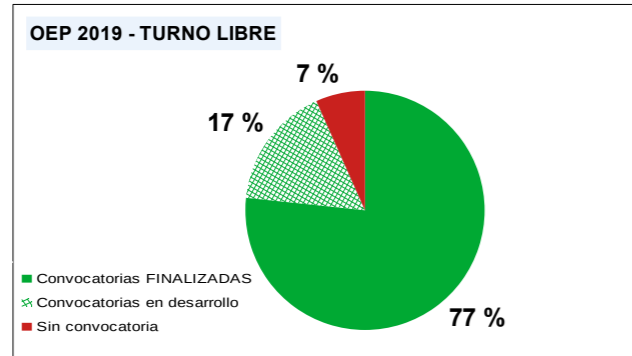

OEP 2019
(DOE de 23 de mayo de 2019)

OEP 2019 TURNO LIBRE

Plazas de convocatorias FINALIZADAS	23	76,67 %
Plazas de convocatorias en desarrollo	5	16,67 %
Plazas sin convocatoria	2	6,67 %
TOTAL plazas	30	100,00 %

OEP 2021
(DOE de 20 de diciembre de 2021)

OEP 2021 TURNO LIBRE

Plazas de convocatorias FINALIZADAS	42	35,90 %
Plazas de convocatorias en desarrollo	62	52,99 %
Plazas sin convocatoria	13	11,11 %
TOTAL plazas	117	100,00 %

OEP 2019 PROMOCIÓN INTERNA

Plazas de convocatorias FINALIZADAS	72	96,00 %
Plazas de convocatorias en desarrollo	0	0,00 %
Plazas sin convocatoria	3	4,00 %
TOTAL plazas	75	100,00 %

OEP 2021 PROMOCIÓN INTERNA