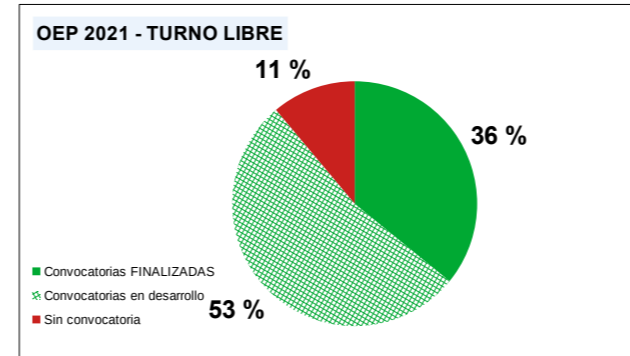

OEP 2019
(DOE de 23 de mayo de 2019)

OEP 2019 TURNO LIBRE

Plazas de convocatorias FINALIZADAS	23	76,67 %
Plazas de convocatorias en desarrollo	5	16,67 %
Plazas sin convocatoria	2	6,67 %
TOTAL plazas	30	100,00 %

OEP 2021
(DOE de 20 de diciembre de 2021)

OEP 2021 TURNO LIBRE

Plazas de convocatorias FINALIZADAS	42	35,90 %
Plazas de convocatorias en desarrollo	62	52,99 %
Plazas sin convocatoria	13	11,11 %
TOTAL plazas	117	100,00 %

OEP 2019 PROMOCIÓN INTERNA

Plazas de convocatorias FINALIZADAS	72	96,00 %
Plazas de convocatorias en desarrollo	0	0,00 %
Plazas sin convocatoria	3	4,00 %
TOTAL plazas	75	100,00 %

OEP 2021 PROMOCIÓN INTERNA