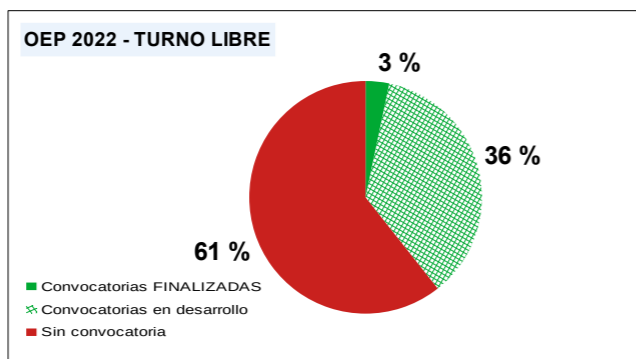

OEP 2021

(DOE de 20 de diciembre de 2021)

OEP 2021 TURNO LIBRE

Plazas de convocatorias FINALIZADAS	76	64,96 %
Plazas de convocatorias en desarrollo	28	23,93 %
Plazas sin convocatoria	13	11,11 %
TOTAL plazas	117	100,00 %

OEP 2019 PROMOCIÓN INTERNA

Plazas de convocatorias FINALIZADAS	72	96,00 %
Plazas de convocatorias en desarrollo	0	0,00 %
Plazas sin convocatoria	3	4,00 %
TOTAL plazas	75	100,00 %

OEP 2021 PROMOCIÓN INTERNA

Plazas de convocatorias FINALIZADAS	207	97,18 %
Plazas de convocatorias en desarrollo	1	0,47 %
Plazas sin convocatoria	5	2,35 %
TOTAL plazas	213	100,00 %

OEP 2022

(DOE de 12 y 15 de diciembre de 2022)

OEP 2022 TURNO LIBRE

Plazas de convocatorias FINALIZADAS	2	3,28 %
Plazas de convocatorias en desarrollo	22	36,07 %
Plazas sin convocatoria	37	60,66 %
TOTAL plazas	61	100,00 %

OEP 2023 TURNO LIBRE

Plazas de convocatorias FINALIZADAS	0	0,00 %
Plazas de convocatorias en desarrollo	14	17,50 %
Plazas sin convocatoria	66	82,50 %
TOTAL plazas	80	100,00 %