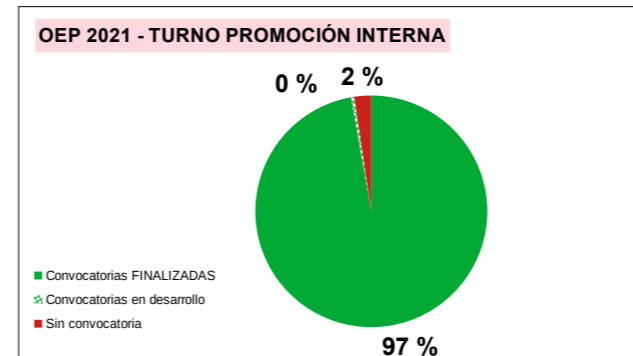

OEP 2019

(DOE de 23 de mayo de 2019)

OEP 2019 TURNO LIBRE

Plazas de convocatorias FINALIZADAS	28	93,33 %
Plazas de convocatorias en desarrollo	0	0,00 %
Plazas sin convocatoria	2	6,67 %
TOTAL plazas	30	100,00 %

OEP 2021

(DOE de 20 de diciembre de 2021)

OEP 2021 TURNO LIBRE

Plazas de convocatorias FINALIZADAS	76	64,96 %
Plazas de convocatorias en desarrollo	28	23,93 %
Plazas sin convocatoria	13	11,11 %
TOTAL plazas	117	100,00 %

OEP 2019 PROMOCIÓN INTERNA

Plazas de convocatorias FINALIZADAS	72	96,00 %
Plazas de convocatorias en desarrollo	0	0,00 %
Plazas sin convocatoria	3	4,00 %
TOTAL plazas	75	100,00 %

OEP 2021 PROMOCIÓN INTERNA

Plazas de convocatorias FINALIZADAS	207	97,18 %
Plazas de convocatorias en desarrollo	1	0,47 %
Plazas sin convocatoria	5	2,35 %
TOTAL plazas	213	100,00 %

OEP 2022

(DOE de 12 y 15 de diciembre de 2022)

OEP 2022 TURNO LIBRE