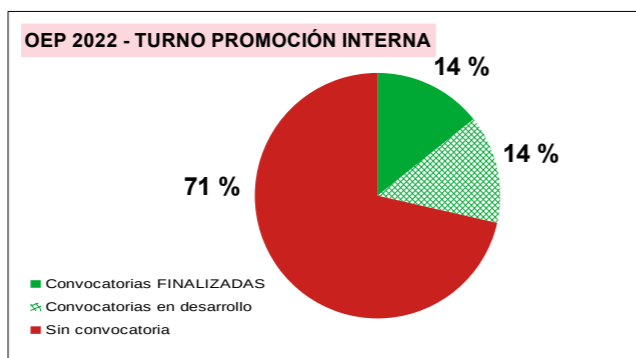

OEP 2021

(DOE de 20 de diciembre de 2021)

OEP 2021 TURNO LIBRE

Plazas de convocatorias FINALIZADAS	76	64,96 %
Plazas de convocatorias en desarrollo	28	23,93 %
Plazas sin convocatoria	13	11,11 %
TOTAL plazas	117	100,00 %

OEP 2019 PROMOCIÓN INTERNA

Plazas de convocatorias FINALIZADAS	72	96,00 %
Plazas de convocatorias en desarrollo	0	0,00 %
Plazas sin convocatoria	3	4,00 %
TOTAL plazas	75	100,00 %

OEP 2021 PROMOCIÓN INTERNA

Plazas de convocatorias FINALIZADAS	207	97,18 %
Plazas de convocatorias en desarrollo	1	0,47 %
Plazas sin convocatoria	5	2,35 %
TOTAL plazas	213	100,00 %

OEP 2022

(DOE de 12 y 15 de diciembre de 2022)

OEP 2022 TURNO LIBRE

Plazas de convocatorias FINALIZADAS	2	3,28 %
Plazas de convocatorias en desarrollo	22	36,07 %
Plazas sin convocatoria	37	60,66 %
TOTAL plazas	61	100,00 %

OEP 2023 TURNO LIBRE

Plazas de convocatorias FINALIZADAS	0	0,00 %
Plazas de convocatorias en desarrollo	14	17,50 %
Plazas sin convocatoria	66	82,50 %
TOTAL plazas	80	100,00 %