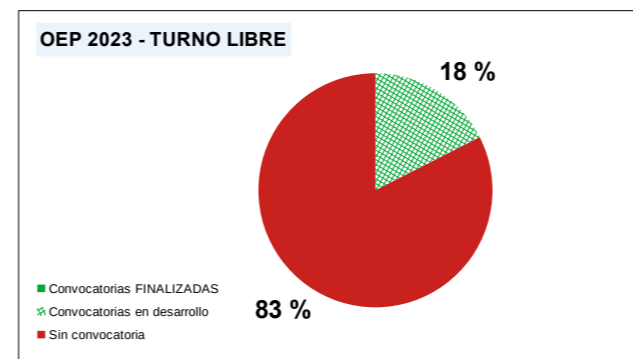

OEP 2019 PROMOCIÓN INTERNA

Plazas de convocatorias FINALIZADAS	72	96,00 %
Plazas de convocatorias en desarrollo	0	0,00 %
Plazas sin convocatoria	3	4,00 %
TOTAL plazas	75	100,00 %

OEP 2021 PROMOCIÓN INTERNA

Plazas de convocatorias FINALIZADAS	207	97,18 %
Plazas de convocatorias en desarrollo	1	0,47 %
Plazas sin convocatoria	5	2,35 %
TOTAL plazas	213	100,00 %

OEP 2022

(DOE de 12 y 15 de diciembre de 2022)

OEP 2022 TURNO LIBRE

Plazas de convocatorias FINALIZADAS	2	3,28 %
Plazas de convocatorias en desarrollo	22	36,07 %
Plazas sin convocatoria	37	60,66 %
TOTAL plazas	61	100,00 %

OEP 2023 TURNO LIBRE

Plazas de convocatorias FINALIZADAS	0	0,00 %
Plazas de convocatorias en desarrollo	14	17,50 %
Plazas sin convocatoria	66	82,50 %
TOTAL plazas	80	100,00 %

OEP 2022 PROMOCIÓN INTERNA

Plazas de convocatorias FINALIZADAS	1	14,29 %
Plazas de convocatorias en desarrollo	1	14,29 %
Plazas sin convocatoria	5	71,43 %
TOTAL plazas	7	100,00 %

OEP 2023 PROMOCIÓN INTERNA