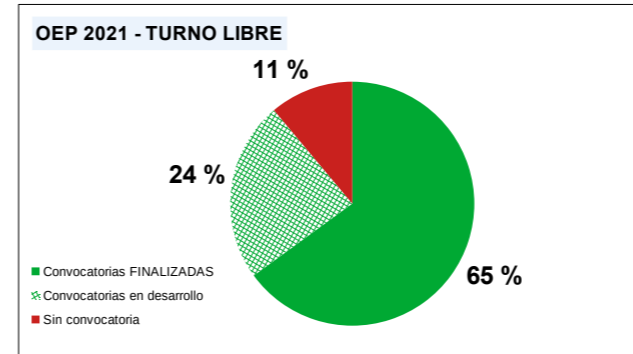

OEP 2019

(DOE de 23 de mayo de 2019)

OEP 2019 TURNO LIBRE

Plazas de convocatorias FINALIZADAS	28	93,33 %
Plazas de convocatorias en desarrollo	0	0,00 %
Plazas sin convocatoria	2	6,67 %
TOTAL plazas	30	100,00 %

OEP 2021

(DOE de 20 de diciembre de 2021)

OEP 2021 TURNO LIBRE

Plazas de convocatorias FINALIZADAS	76	64,96 %
Plazas de convocatorias en desarrollo	28	23,93 %
Plazas sin convocatoria	13	11,11 %
TOTAL plazas	117	100,00 %

OEP 2019 PROMOCIÓN INTERNA

Plazas de convocatorias FINALIZADAS	72	96,00 %
Plazas de convocatorias en desarrollo	0	0,00 %
Plazas sin convocatoria	3	4,00 %
TOTAL plazas	75	100,00 %

OEP 2021 PROMOCIÓN INTERNA