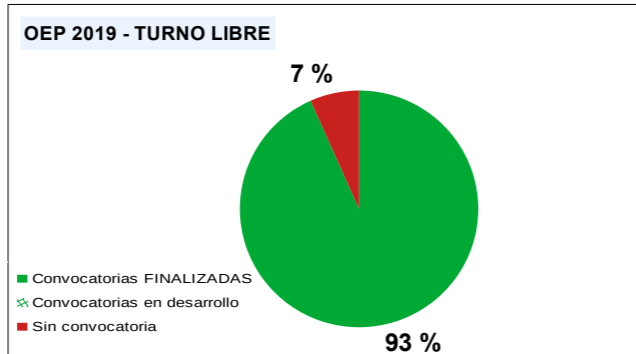

OEP 2019

(DOE de 23 de mayo de 2019)

OEP 2019 TURNO LIBRE

Plazas de convocatorias FINALIZADAS	28	93,33 %
Plazas de convocatorias en desarrollo	0	0,00 %
Plazas sin convocatoria	2	6,67 %
TOTAL plazas	30	100,00 %

OEP 2021

(DOE de 20 de diciembre de 2021)

OEP 2021 TURNO LIBRE

Plazas de convocatorias FINALIZADAS	76	64,96 %
Plazas de convocatorias en desarrollo	28	23,93 %
Plazas sin convocatoria	13	11,11 %
TOTAL plazas	117	100,00 %

OEP 2019 PROMOCIÓN INTERNA

Plazas de convocatorias FINALIZADAS	72	96,00 %
Plazas de convocatorias en desarrollo	0	0,00 %
Plazas sin convocatoria	3	4,00 %
TOTAL plazas	75	100,00 %

OEP 2021 PROMOCIÓN INTERNA