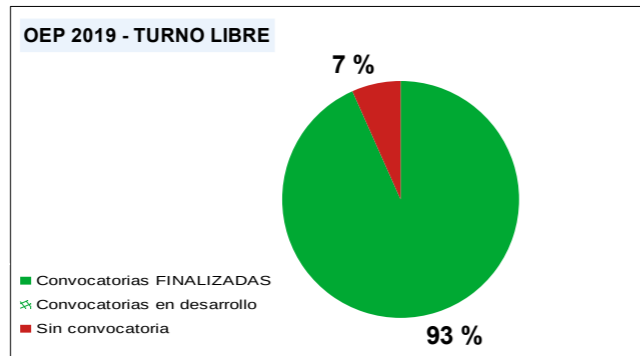

**OEP 2019**

(DOE de 23 de mayo de 2019)

**OEP 2019 TURNO LIBRE**

Plazas de convocatorias FINALIZADAS	28	93,33 %
Plazas de convocatorias en desarrollo	0	0,00 %
Plazas sin convocatoria	2	6,67 %
<b>TOTAL plazas</b>	<b>30</b>	<b>100,00 %</b>

**OEP 2021**

(DOE de 20 de diciembre de 2021)

**OEP 2021 TURNO LIBRE**

Plazas de convocatorias FINALIZADAS	94	80,34 %
Plazas de convocatorias en desarrollo	12	10,26 %
Plazas sin convocatoria	11	9,40 %
<b>TOTAL plazas</b>	<b>117</b>	<b>100,00 %</b>

**OEP 2019 PROMOCIÓN INTERNA**

Plazas de convocatorias FINALIZADAS	72	96,00 %
Plazas de convocatorias en desarrollo	2	2,67 %
Plazas sin convocatoria	1	1,33 %
<b>TOTAL plazas</b>	<b>75</b>	<b>100,00 %</b>

**OEP 2021 PROMOCIÓN INTERNA**

Plazas de convocatorias FINALIZADAS	208	97,65 %
Plazas de convocatorias en desarrollo	1	0,47 %
Plazas sin convocatoria	4	1,88 %
<b>TOTAL plazas</b>	<b>213</b>	<b>100,00 %</b>