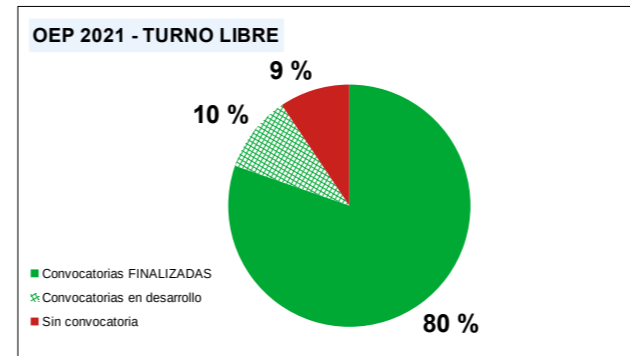

**OEP 2019**

(DOE de 23 de mayo de 2019)

**OEP 2019 TURNO LIBRE**

Plazas de convocatorias FINALIZADAS	28	93,33 %
Plazas de convocatorias en desarrollo	0	0,00 %
Plazas sin convocatoria	2	6,67 %
<b>TOTAL plazas</b>	<b>30</b>	<b>100,00 %</b>

**OEP 2021**

(DOE de 20 de diciembre de 2021)

**OEP 2021 TURNO LIBRE**

Plazas de convocatorias FINALIZADAS	94	80,34 %
Plazas de convocatorias en desarrollo	12	10,26 %
Plazas sin convocatoria	11	9,40 %
<b>TOTAL plazas</b>	<b>117</b>	<b>100,00 %</b>

**OEP 2019 PROMOCIÓN INTERNA**

Plazas de convocatorias FINALIZADAS	72	96,00 %
Plazas de convocatorias en desarrollo	2	2,67 %
Plazas sin convocatoria	1	1,33 %
<b>TOTAL plazas</b>	<b>75</b>	<b>100,00 %</b>

**OEP 2021 PROMOCIÓN INTERNA**

Plazas de convocatorias FINALIZADAS	208	97,65 %
Plazas de convocatorias en desarrollo	1	0,47 %
Plazas sin convocatoria	4	1,88 %
<b>TOTAL plazas</b>	<b>213</b>	<b>100,00 %</b>