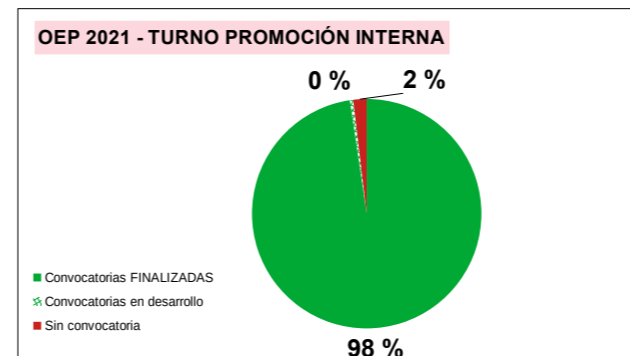

**OEP 2019**

(DOE de 23 de mayo de 2019)

**OEP 2019 TURNO LIBRE**

Plazas de convocatorias FINALIZADAS	28	93,33 %
Plazas de convocatorias en desarrollo	0	0,00 %
Plazas sin convocatoria	2	6,67 %
<b>TOTAL plazas</b>	<b>30</b>	<b>100,00 %</b>

**OEP 2021**

(DOE de 20 de diciembre de 2021)

**OEP 2021 TURNO LIBRE**

Plazas de convocatorias FINALIZADAS	94	80,34 %
Plazas de convocatorias en desarrollo	12	10,26 %
Plazas sin convocatoria	11	9,40 %
<b>TOTAL plazas</b>	<b>117</b>	<b>100,00 %</b>

**OEP 2019 PROMOCIÓN INTERNA**

Plazas de convocatorias FINALIZADAS	72	96,00 %
Plazas de convocatorias en desarrollo	2	2,67 %
Plazas sin convocatoria	1	1,33 %
<b>TOTAL plazas</b>	<b>75</b>	<b>100,00 %</b>

**OEP 2021 PROMOCIÓN INTERNA**

Plazas de convocatorias FINALIZADAS	208	97,65 %
Plazas de convocatorias en desarrollo	1	0,47 %
Plazas sin convocatoria	4	1,88 %
<b>TOTAL plazas</b>	<b>213</b>	<b>100,00 %</b>