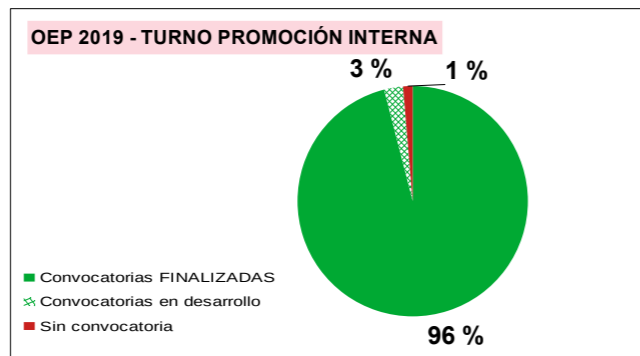

**OEP 2019**

(DOE de 23 de mayo de 2019)

**OEP 2019 TURNO LIBRE**

Plazas de convocatorias FINALIZADAS	28	93,33 %
Plazas de convocatorias en desarrollo	0	0,00 %
Plazas sin convocatoria	2	6,67 %
<b>TOTAL plazas</b>	<b>30</b>	<b>100,00 %</b>

**OEP 2021**

(DOE de 20 de diciembre de 2021)

**OEP 2021 TURNO LIBRE**

Plazas de convocatorias FINALIZADAS	94	80,34 %
Plazas de convocatorias en desarrollo	12	10,26 %
Plazas sin convocatoria	11	9,40 %
<b>TOTAL plazas</b>	<b>117</b>	<b>100,00 %</b>

**OEP 2019 PROMOCIÓN INTERNA**

Plazas de convocatorias FINALIZADAS	72	96,00 %
Plazas de convocatorias en desarrollo	2	2,67 %
Plazas sin convocatoria	1	1,33 %
<b>TOTAL plazas</b>	<b>75</b>	<b>100,00 %</b>

**OEP 2021 PROMOCIÓN INTERNA**

Plazas de convocatorias FINALIZADAS	208	97,65 %
Plazas de convocatorias en desarrollo	1	0,47 %
Plazas sin convocatoria	4	1,88 %
<b>TOTAL plazas</b>	<b>213</b>	<b>100,00 %</b>