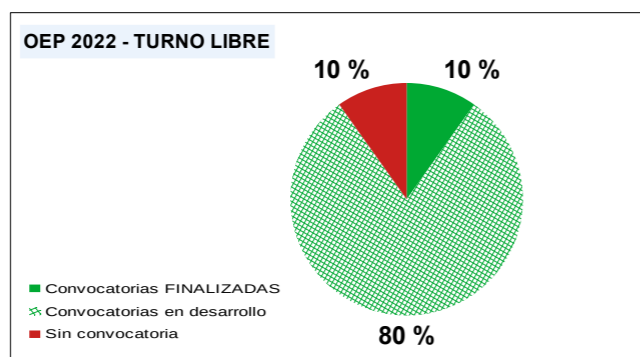

**OEP 2021**

(DOE de 20 de diciembre de 2021)

**OEP 2021 TURNO LIBRE**

Plazas de convocatorias FINALIZADAS	94	80,34 %
Plazas de convocatorias en desarrollo	12	10,26 %
Plazas sin convocatoria	11	9,40 %
<b>TOTAL plazas</b>	<b>117</b>	<b>100,00 %</b>

**OEP 2019 PROMOCIÓN INTERNA**

Plazas de convocatorias FINALIZADAS	72	96,00 %
Plazas de convocatorias en desarrollo	2	2,67 %
Plazas sin convocatoria	1	1,33 %
<b>TOTAL plazas</b>	<b>75</b>	<b>100,00 %</b>

**OEP 2021 PROMOCIÓN INTERNA**

Plazas de convocatorias FINALIZADAS	208	97,65 %
Plazas de convocatorias en desarrollo	1	0,47 %
Plazas sin convocatoria	4	1,88 %
<b>TOTAL plazas</b>	<b>213</b>	<b>100,00 %</b>

**OEP 2022**

(DOE de 12 y 15 de diciembre de 2022)

**OEP 2022 TURNO LIBRE**

Plazas de convocatorias FINALIZADAS	6	9,84 %
Plazas de convocatorias en desarrollo	49	80,33 %
Plazas sin convocatoria	6	9,84 %
<b>TOTAL plazas</b>	<b>61</b>	<b>100,00 %</b>